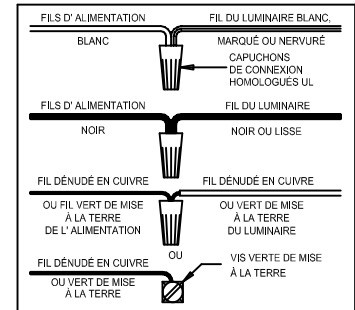

1. D,E → A
2. K → D
3. B,A → C
4. F → N
5. N → P
6. P → Q
7. M → L,P
8. F → P,N,M,L
9. F → G
10. H,J → D

FIXTURE ASSEMBLY STEPS:

1. →
2. R → S
3. V,U → T

B, C, G & R
 (NOT FURNISHED)
 (NON FOURNIE)
 (NO INCLUIDA)

400153

400154

Instructions d'Assemblage et Installation

MISE EN GARDE: Lire les instructions avec soin et couper le courant au disjoncteur central avant de commencer l'installation.

AVERTISSEMENT - S'il y a d'autres mécanismes régulateurs qui s'emploient avec ce dispositif, suivre soigneusement les instructions pour satisfaire aux exigences NEC. Si vous avez des questions, consulter un électricien qualifié..

MISE EN GARDE - Le verre est toujours fragile; maniez le(s) composant(s) et/ou l' (les) ampoule(s) avec prudence.

Instrucciones de ensamblaje e instalación

PRECAUCIÓN: Lea cuidadosamente las instrucciones y desconecte la electricidad del cortacircuitos principal antes de iniciar la instalación.