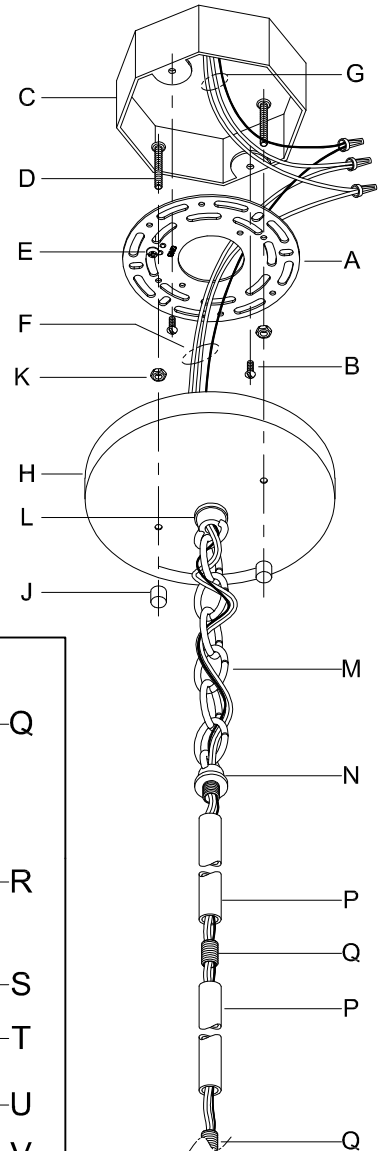

CAUTION: Read instructions carefully and turn electricity off at main circuit breaker panel before beginning installation.

400153, 400154

WARNING - If any Special Control Devices are used with this Fixture, Follow the Instructions Carefully to assure full compliance with N.E.C. requirements. If there are any questions, contact a Qualified Electrical Contractor.

CAUTION - All glass is fragile, use care when handling Glass component(s) and or Lamp(s).

CANOPY MOUNTING & WIRE CONNECTION ASSEMBLY STEPS:

ADJUST HEIGHT WITH "D"
 K → A (TO LOCK)
 RÉGLEZ LA HAUTEUR AVEC "D"
 K → A (À VERROUILLER)
 AJUSTA LA ALTURA CON "D"
 K → A (APRETAR)

1. D,E → A
2. K → D
3. B,A → C
4. F → N
5. N → P
6. P → Q
7. M → L,P
8. F → P,N,M,L
9. F → G
10. H,J → D

FIXTURE ASSEMBLY STEPS:

1. →
2. R → S
3. V,U → T

B, C, G & R
 (NOT FURNISHED)
 (NON FOURNIE)
 (NO INCLUIDA)

400153

400154

Instructions d'Assemblage et Installation

MISE EN GARDE: Lire les instructions avec soin et couper le courant au disjoncteur central avant de commencer l'installation.

AVERTISSEMENT - S'il y a d'autres mécanismes régulateurs qui s'emploient avec ce dispositif, suivre soigneusement les instructions pour satisfaire aux exigences NEC. Si vous avez des questions, consulter un électricien qualifié..