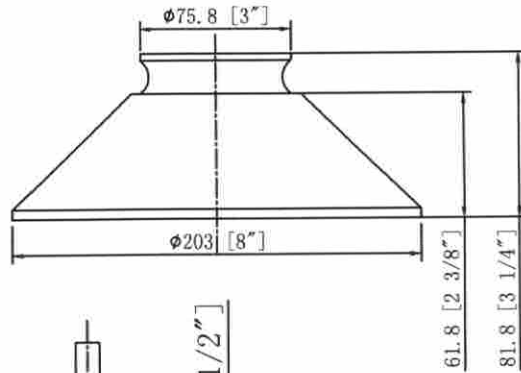

ITEM: EX47-2

INNOVATIONS LIGHTING
DESIGN COPYRIGHT - 09/27/2012
ALL RIGHTS RESERVED AND MAY
NOT BE DUPLICATED WITHOUT OUR
WRITTEN PERMISSION